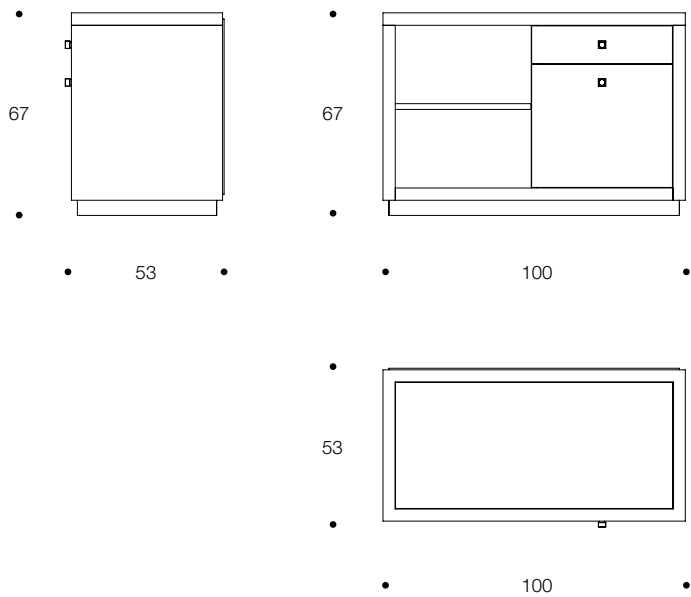

MOBILE CONTENITORE | CABINET

volume / volume 0,536 m³
colli / boxes 1

MASTER COLLECTION
pp. 104, 109

DESCRIZIONE / DESCRIPTION	CODICE / CODE	EURO / EURO
mobile contenitore in essenza wengè, 1 cassetto, 1 schedario, vano a giorno con ripiano, dettagli inox lucido <i>wengè wood cabinet, 1 drawer, 1 filing unit, open compartment with shelf, polished stainless steel details</i>	SCDATTILO1	
altre finiture other finishings	palissandro opaco / <i>matt rosewood</i> palissandro tabacco opaco / <i>matt tobacco rosewood</i> palissandro lucido / <i>polish rosewood</i> piuma di noce e noce / <i>burr walnut and walnut</i> piuma di noce e noce grigia / <i>grey burr walnut and walnut</i>	
altre finiture piano other top finishing	pelle cliente / <i>C.O.M. leather top</i> pelle cat. A-B-C-D / <i>leather top cat. A-B-C-D</i>	sovrapprezzo / <i>surcharge</i> sovrapprezzo / <i>surcharge</i>