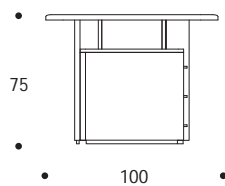

SCRIVANIA | DESK

volume / volume 1,224 m³
colli / boxes 3

BEYOND_11
pp. 62/63

DESCRIZIONE / DESCRIPTION	CODICE / CODE	EURO / EURO
scrivania in essenza wengè, 3 cassetti, predisposizione per passaggio cavi, dettagli in acciaio finitura nichel nero <i>lucido</i> <i>wengè wood desk, 3 drawers, cable management, polished black nickel details</i>	SCGRAMER04	
altre finiture <i>others finishings</i>		
palissandro opaco / <i>matt rosewood</i> palissandro tabacco opaco / <i>matt tobacco rosewood</i>		
optional <i>optional</i>		
piano pelle in appoggio 100×70 cm - cat. A-B-C-D <i>writing pad leather 100×70 cm</i> <i>cat. A-B-C-D</i>	CPGRAMER02	
foro passaggio cavi completo di passacavi in acciaio lucido <i>cable hole with polished stainless steel ring</i>		sovrapprezzo / <i>surcharge</i>
altre finiture acciaio lucido <i>others polished steel</i> <i>finishings</i>		sovrapprezzo / <i>surcharge</i>
acciaio / <i>polished stainless steel</i>		