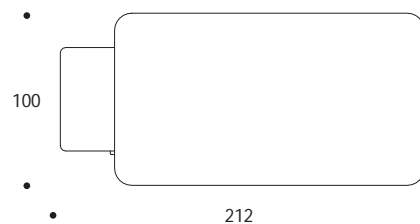

SCRIVANIA | DESK

volume / volume 1,224 m³
colli / boxes 3

BEYOND_11
pp. 62/63

DESCRIZIONE / DESCRIPTION	CODICE / CODE	EURO / EURO
scrivania in essenza wengè, 3 cassetti, predisposizione per passaggio cavi, dettagli in acciaio finitura nichel nero <i>lucido</i> <i>wengè wood desk, 3 drawers, cable management, polished black nickel details</i>	SCGRAMER04	
altre finiture <i>others finishings</i>		
palissandro opaco / <i>matt rosewood</i> palissandro tabacco opaco / <i>matt tobacco rosewood</i>		
optional <i>optional</i>		
piano pelle in appoggio 100×70 cm - cat. A-B-C-D <i>writing pad leather 100×70 cm</i> <i>cat. A-B-C-D</i>	CPGRAMER02	
foro passaggio cavi completo di passacavi in acciaio lucido <i>cable hole with polished stainless steel ring</i>		sovrapprezzo / <i>surcharge</i>
altre finiture acciaio lucido <i>others polished steel</i> <i>finishings</i>		sovrapprezzo / <i>surcharge</i>
acciaio / <i>polished stainless steel</i>		