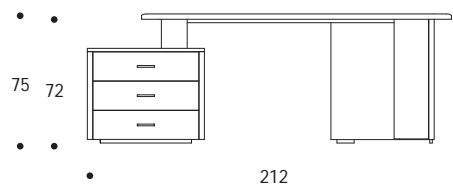

SCRIVANIA | DESK

volume / volume 1,224 m³
colli / boxes 3

BEYOND_11
pp. 62/63

DESCRIZIONE / DESCRIPTION	CODICE / CODE	EURO / EURO
scrivania in essenza wengè, 3 cassetti, predisposizione per passaggio cavi, dettagli in acciaio finitura nichel nero <i>lucido</i> <i>wengè wood desk, 3 drawers, cable management, polished black nickel details</i>	SCGRAMER04	
altre finiture <i>others finishings</i>		
palissandro opaco / <i>matt rosewood</i> palissandro tabacco opaco / <i>matt tobacco rosewood</i>		
optional <i>optional</i>		
piano pelle in appoggio 100×70 cm - cat. A-B-C-D <i>writing pad leather 100×70 cm</i> <i>cat. A-B-C-D</i>	CPGRAMER02	
foro passaggio cavi completo di passacavi in acciaio lucido <i>cable hole with polished stainless steel ring</i>		sovrapprezzo / <i>surcharge</i>
altre finiture acciaio lucido <i>others polished steel</i> <i>finishings</i>		sovrapprezzo / <i>surcharge</i>
acciaio / <i>polished stainless steel</i>		