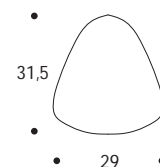

VASO | VASE

volume / *volume* 0,019 m³
colli / *boxes* 1

HOME COUTURE

pp. 17, 18, 21, 27, 55, 68, 74, 120, 122, 128, 132, 142, 159, 160, 172, 178, 184, 198, 199, 204, 206, 212

CONTRAST

pp. 17, 19, 26

DESCRIZIONE / DESCRIPTION	CODICE / CODE	EURO / EURO
vaso in vetro <i>glass vase</i> finitura vetro <i>glass finishing</i>	CPCANDY01	
		tabacco / <i>tobacco</i> fumè / <i>fumè</i>