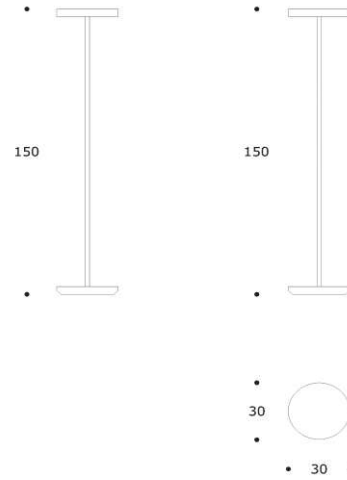

SHUTTLE | LMSHUTTL01

LAMPADA DA TERRA | FLOOR LAMP

volume / volume 0,000 m³
colli / boxes 1

DESCRIZIONE / DESCRIPTION	CODICE / CODE	EURO / EURO
lampada da terra in alluminio anodizzato <i>anodized aluminium floor lamp</i>	LMSHUTTL01	-
finitura finishing	acciaio / <i>steel grey</i> oro / <i>gold</i>	