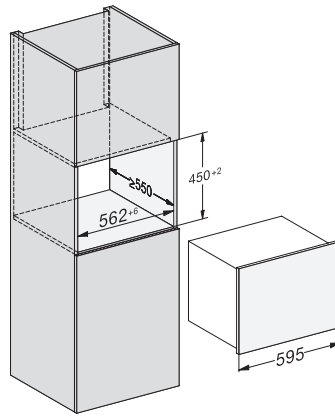

## KWT 7112 iG

Enoteca da incasso

con FlexiFrame Plus e Push2open per gli amanti del vino più esigenti.

KWT7112 iG, \*Footnote (Sketch)

KWT7112 iG (Sketch)

KWT7112 iG, \*Footnote (Sketch)

KWT7112iG, KWT6112iG, Interior dimensions (Installation drawings)