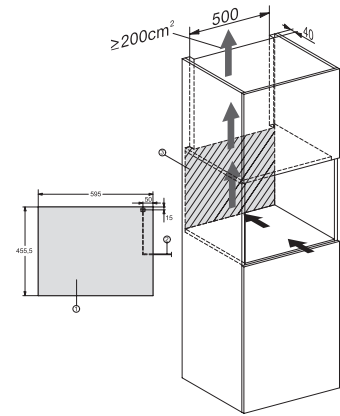

## KWT 7112 iG

Enoteca da incasso

con FlexiFrame Plus e Push2open per gli amanti del vino più esigenti.

KWT7112 iG, \*Footnote (Sketch)

KWT7112 iG (Sketch)

KWT7112 iG, \*Footnote (Sketch)

KWT7112iG, KWT6112iG, Interior dimensions (Installation drawings)