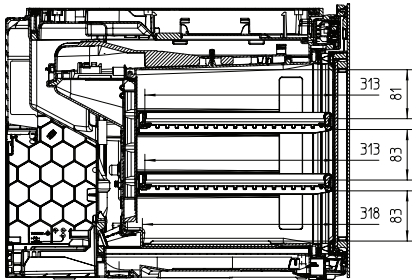

## KWT 7112 iG

Enoteca da incasso

con FlexiFrame Plus e Push2open per gli amanti del vino più esigenti.

KWT7112 iG, \*Footnote (Sketch)

KWT7112 iG (Sketch)

KWT7112 iG, \*Footnote (Sketch)

KWT7112iG, KWT6112iG, Interior dimensions (Installation drawings)