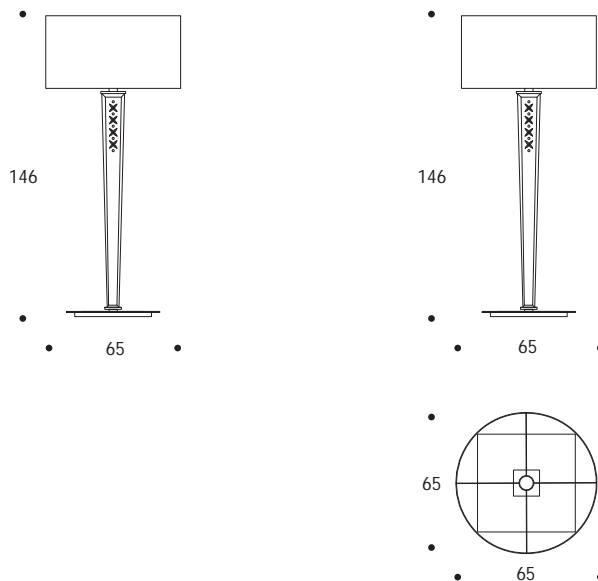

LAMPADA DA TERRA | FLOOR LAMP

volume / volume 0,755 m³
colli / boxes 2

DESCRIZIONE / DESCRIPTION	CODICE / CODE	EURO / EURO
lampada da terra in vetro bronzato antichizzato e inciso, particolari in acciaio brunito spazzolato, completa di paralume <i>floor lamp in carved antique-like bronzed glass, brushed bronzed details, with shade</i>	LMSNOOKE03	
paralume <i>shade</i>	plissé avorio / <i>ivory plissé</i> plissé marrone / <i>brown plissé</i> plissé nero / <i>black plissé</i> plissé nocciola / <i>nut brown plissé</i>	
altre finiture acciaio spazzolato <i>others brushed steel finishings</i>	nichel spazzolato / <i>brushed nickel</i>	sovrapprezzo / <i>surcharge</i>

ILLUMINAZIONE
LIGHTING

N.B. lampada alogena MAX 42 W - E27
N.B. halogen bulb MAX 42 W - E27