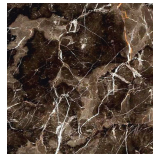

C.RAG.231.D

Central table

Standard features
L 158 D 89 H 45 cm
L 62.2 D 35.04 H 17.72 in

Ragali

SIDE/CENTRAL TABLES

STRUCTURE

Wood

Antique
Bronze

Marble

Black
Marquina

Black & Gold

Emperador
Dark

Travertino
Navona

Bianco
Carrara

Sahara Noir

Bamboo

Silk
Georgette
Blue

Versylis

Statuario
Venato

Onyx

White Onyx

Verde Giada
Onyx

Grey Onyx

Emerald
Onyx