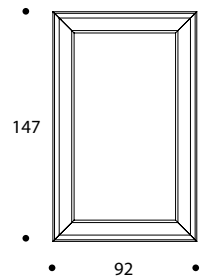

SPECCHIO | MIRROR

volume / volume 0,350 m³
colli / boxes 1

MASTER COLLECTION
pp. 237, 244

DESCRIZIONE / DESCRIPTION	CODICE / CODE	EURO / EURO
specchio rettangolare con cornice in essenza wengè e pelle <i>rectangular wengè wooden and leather framed mirror</i>	SPDOMINO01	
pelle rivestimento leather finishing	pelle cliente / C.O.M. leather pelle cat. A-B-C-D / leather cat. A-B-C-D	
altre finiture cornice other frame finishings	palissandro opaco / matt rosewood palissandro tabacco opaco / matt tobacco rosewood palissandro lucido / polish rosewood noce / walnut noce grigia / grey walnut	sovrapprezzo / surcharge sovrapprezzo / surcharge sovrapprezzo / surcharge sovrapprezzo / surcharge sovrapprezzo / surcharge
optional optional	illuminazione / lighting	sovrapprezzo / surcharge