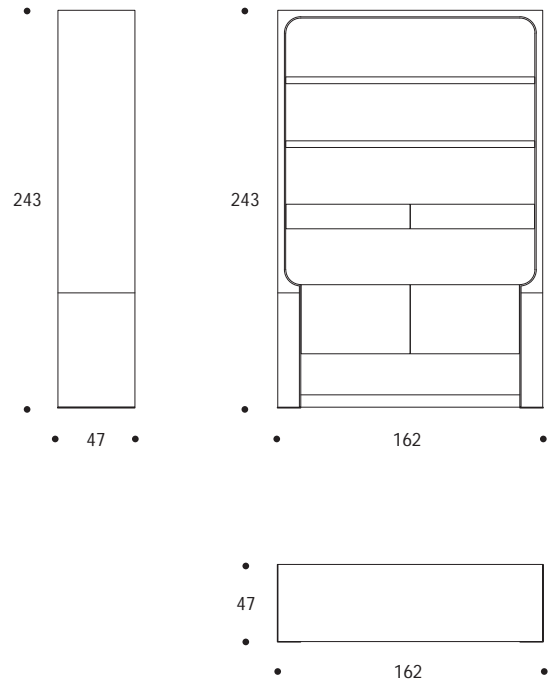

LIBRERIA | BOOKCASE

volume / volume 2,100 m³
colli / boxes 10

DESCRIZIONE / DESCRIPTION	CODICE / CODE	EURO / EURO
<p>colonna libreria rivestita in pelle "Florida", n. 2 schedari, n. 2 ripiani, n. 1 cassetto in essenza noce canaletto frisé e noce canaletto opaco, interno noce tinto, dettagli acciaio finitura nichel nero lucido <i>bookcase column outer in "Florida" leather, 2 file cabinets, 2 shelves and 1 drawer in matt canaletto frisé walnut and canaletto walnut, inner tinted walnut, polished black nickel details</i></p> <p>altre finiture, ripiani e cassetti <i>other shelves and drawers finishings</i></p> <p>palissandro opaco / <i>matt rosewood</i> palissandro lucido / <i>polish rosewood</i> palissandro tabacco opaco / <i>matt tobacco rosewood</i> palissandro tabacco lucido / <i>polish tobacco rosewood</i> piuma di noce e noce / <i>burr walnut and walnut</i> piuma di noce grigia e noce grigia / <i>grey burr walnut and grey walnut</i> noce canaletto frisé e noce canaletto lucido / <i>polish canaletto frisé walnut and canaletto walnut</i> lacca lucida / <i>polish lacquer</i></p>	LBLOCK01	<p>sovrapprezzo / <i>surcharge</i> sovrapprezzo / <i>surcharge</i> sovrapprezzo / <i>surcharge</i> sovrapprezzo / <i>surcharge</i> sovrapprezzo / <i>surcharge</i> sovrapprezzo / <i>surcharge</i> sovrapprezzo / <i>surcharge</i> sovrapprezzo / <i>surcharge</i></p>
<p>optional <i>optional</i></p> <p>illuminazione / <i>lighting</i></p>		sovrapprezzo / <i>surcharge</i>
<p>altre finiture acciaio <i>other steel finishings</i></p> <p>acciaio / <i>polished stainless steel</i> brunito spazzolato / <i>brushed bronzed</i> nichel spazzolato / <i>brushed nickel</i></p>		<p>sovrapprezzo / <i>surcharge</i> sovrapprezzo / <i>surcharge</i> sovrapprezzo / <i>surcharge</i></p>